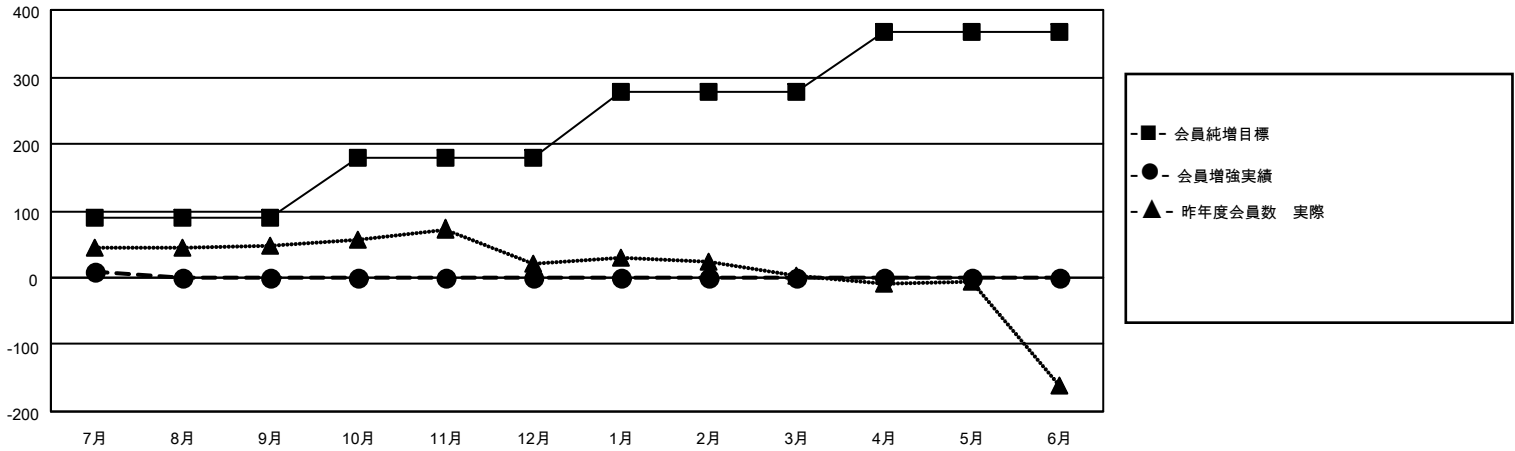

MONTHLY MEMBERSHIP PROGRESS REPORT

地域 JAPAN

District 336 C

Results as of: 7/31/2020

クラブ			
結果：2020-2021			
四半期	新クラブ目標	新クラブ	解散クラブ
7月/8月/9月	0	0	0
10月/11月/12月	1	0	0
1月/2月/3月	1	0	0
4月/5月/6月	1	0	0

名			
結果：2020-2021			
四半期	会員純増目標	会員増強実績	退会者(転籍を含む)実際
7月/8月/9月	90	43	29
10月/11月/12月	88	0	0
1月/2月/3月	100	0	0
4月/5月/6月	88	0	0

新クラブ目標及び実績累計

会員目標及び実績累計

解散クラブ: 0	21 CLUBS OF 83 一名以上の新会員を登録	男女別
退会者	会員累計データを見るには、ここをクリック	男性 2,544 (82.52%)
物故会員 3		女性 539 (17.48%)
クラブ解散 0		世帯主/家族会員合計 735
その他 26		国際会費半額の家族会員 390
合計 29		