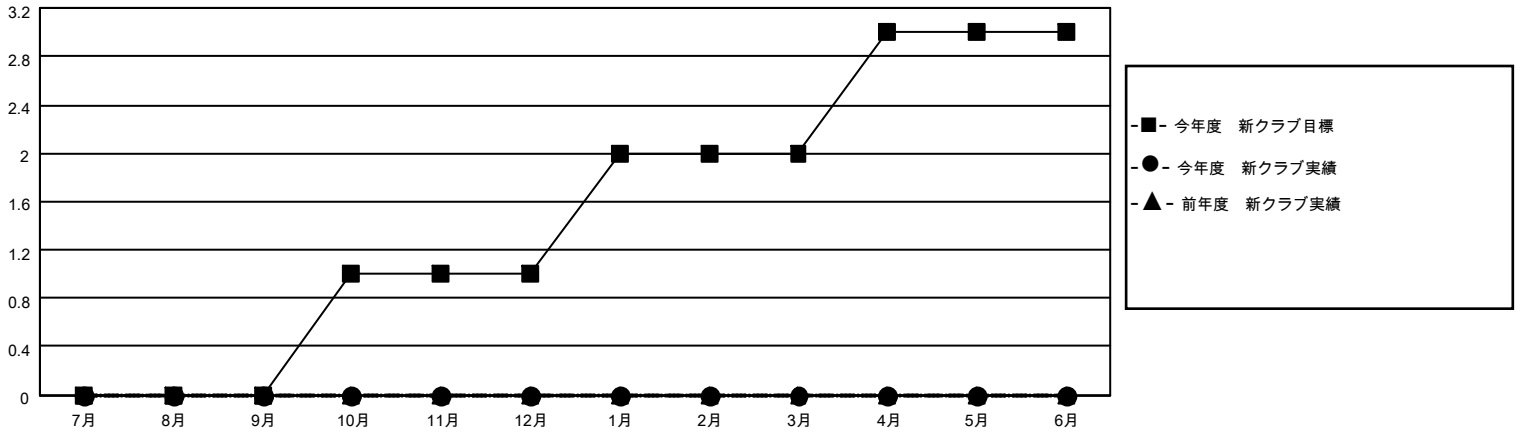

MONTHLY MEMBERSHIP PROGRESS REPORT

地域 JAPAN

District 336 C

Results as of: 7/31/2020

クラブ			
結果：2020-2021			
四半期	新クラブ目標	新クラブ	解散クラブ
7月/8月/9月	0	0	0
10月/11月/12月	1	0	0
1月/2月/3月	1	0	0
4月/5月/6月	1	0	0

名			
結果：2020-2021			
四半期	会員純増目標	会員増強実績	退会者(転籍を含む)実際
7月/8月/9月	90	43	29
10月/11月/12月	88	0	0
1月/2月/3月	100	0	0
4月/5月/6月	88	0	0

新クラブ目標及び実績累計

会員目標及び実績累計

解散クラブ: 0	21 CLUBS OF 83 一名以上の新会員を登録	男女別
退会者	会員累計データを見るには、ここをクリック	男性 2,544 (82.52%)
物故会員 3		女性 539 (17.48%)
クラブ解散 0		世帯主/家族会員合計 735
その他 26		国際会費半額の家族会員 390
合計 29		